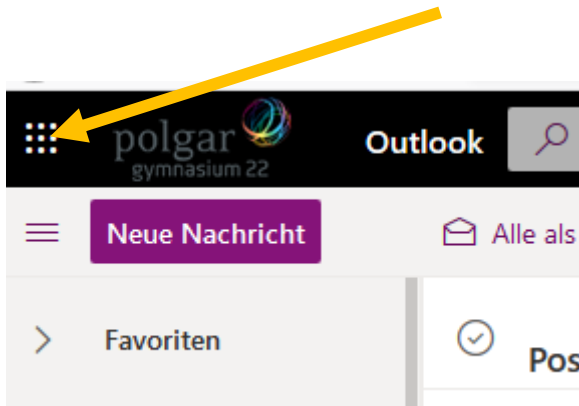

EINSTIEG IN TEAMS

1) Benutzername: nachname.vorname@polgargym.at

Passwort: wie bei deiner Schul – Email – Adresse

2) Es gibt 3 Wege in Teams einzusteigen:

- App am Handy herunterladen
- App am PC herunterladen (<https://products.office.com/de-at/microsoft-teams/download-app>)
- Einstieg über die Schul – Email – Adresse
 - Links auf die 9 weißen Punkte klicken

- Teams auswählen